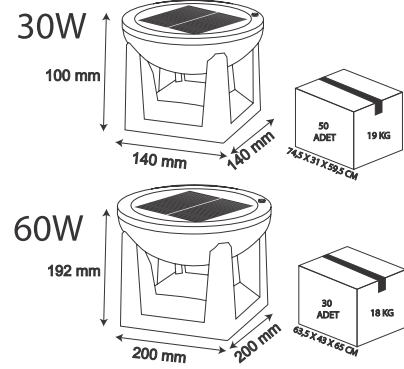

SOLAR SET ÜSTÜ MONOKRİSTAL PANEL

MODEL	WATT	RENK	LÜMEN	FİYAT
ECN-4055	30W	6500-3200-4000K	2.700 LM	2.000 TL
ECN-4056	60W	6500-3200-4000K	5.400 LM	2.430 TL

Gövde Tasarımı : ABS
Led Çip : SMD Led
Solar Panel : Monokristal Panel
Şarj Süresi : 6-8 Saat
Çalışma Süresi : 10 Saat

SOLAR SET ÜSTÜ MONOKRİSTAL PANEL

MODEL	WATT	RENK	LÜMEN	FİYAT
ECN-4061	30W	6500-3200-4000K	2.700 LM	2.160 TL
ECN-4062	60W	6500-3200-4000K	5.400 LM	2.700 TL

Gövde Tasarımı : ABS
Led Çip : SMD Led
Solar Panel : Monokristal Panel
Şarj Süresi : 6-8 Saat
Çalışma Süresi : 10 Saat