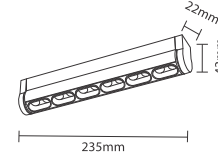

SLIM MAGNET ARMATÜR AYARLANABİLİR

MODEL	WATT	RENK	LÜMEN	FİYAT
ECN-2409	6W	3200K-4000K	540 LM	756 TL
ECN-2410	12W	3200K-4000K	1080 LM	918 TL

Gövde Tasarımı : Alüminyum
Led Çip : SMD Led
Gövde Rengi : Siyah
Çalışma Gerilimi : 48V
Renk Toleransı : ≤ 6

6W

12W

SLIM MAGNET ARMATÜR SARKIT

MODEL	WATT	RENK	LÜMEN	FİYAT
ECN-2413	12W	3200K	540 LM	756 TL
ECN-2414	12W	4000K	540 LM	918 TL

Gövde Tasarımı : Alüminyum
Led Çip : SMD Led
Gövde Rengi : Siyah
Çalışma Gerilimi : 48V
Renk Toleransı : ≤ 6