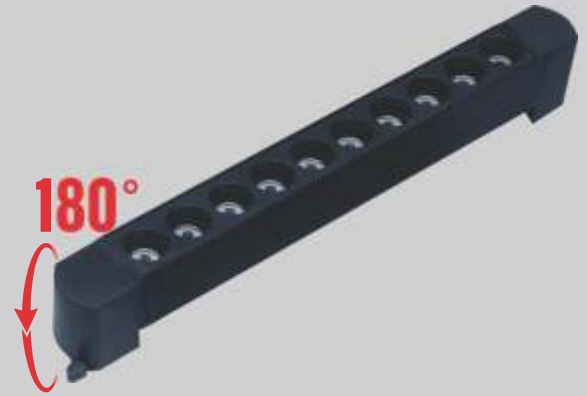

ECN-21367

W 20 WATT

2400 LM

220 / 240 V

IP20

120° 25.000 h

4000 K

3000 K