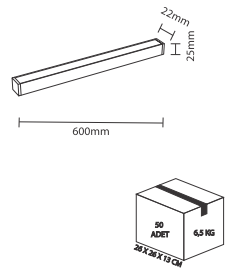

SLIM MAGNET ARMATÜR DİFFÜZÖRLÜ

MODEL	WATT	RENK	LÜMEN	FİYAT
ECN-2401	15W	3200K-4000K	1350 LM	648 TL
ECN-2402	30W	3200K-4000K	2700 LM	918 TL
ECN-2403	45W	3200K-4000K	4050 LM	1.188 TL
ECN-2404	60W	3200K-4000K	5400 LM	1.350 TL

Gövde Tasarımı : Alüminyum
Led Çip : SMD Led
Gövde Rengi : Siyah
Çalışma Gerilimi : 48V
Renk Toleransı : ≤ 6

15W

30W

45W

60W

SLIM MAGNET ARMATÜR REFLEKTÖRLÜ

MODEL	WATT	RENK	LÜMEN	FİYAT
ECN-2405	6W	3200K-4000K	540 LM	486 TL
ECN-2406	12W	3200K-4000K	1080 LM	702 TL
ECN-2407	18W	3200K-4000K	1620 LM	1.026 TL
ECN-2408	24W	3200K-4000K	2160 LM	1.188 TL

Gövde Tasarımı : Alüminyum
Led Çip : SMD Led
Gövde Rengi : Siyah
Çalışma Gerilimi : 48V
Renk Toleransı : ≤ 6

6W

12W

18W

24W