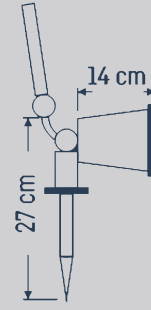

18 W KAZIKLI SOLAR BAHÇE ARMATÜRÜ

900 ₺

ECN-1412

W 18 WATT

100 LM

IP65

ÇALIŞMA SÜRESİ:
GÜNEŞ IŞIĞI ALTINDA: 6 - 8 SAAT
KAPALI HAVALARDA: 5 - 12 SAAT
YÜKSEK MOD: 6 SAAT
DÜŞÜK MOD: 8 SAAT