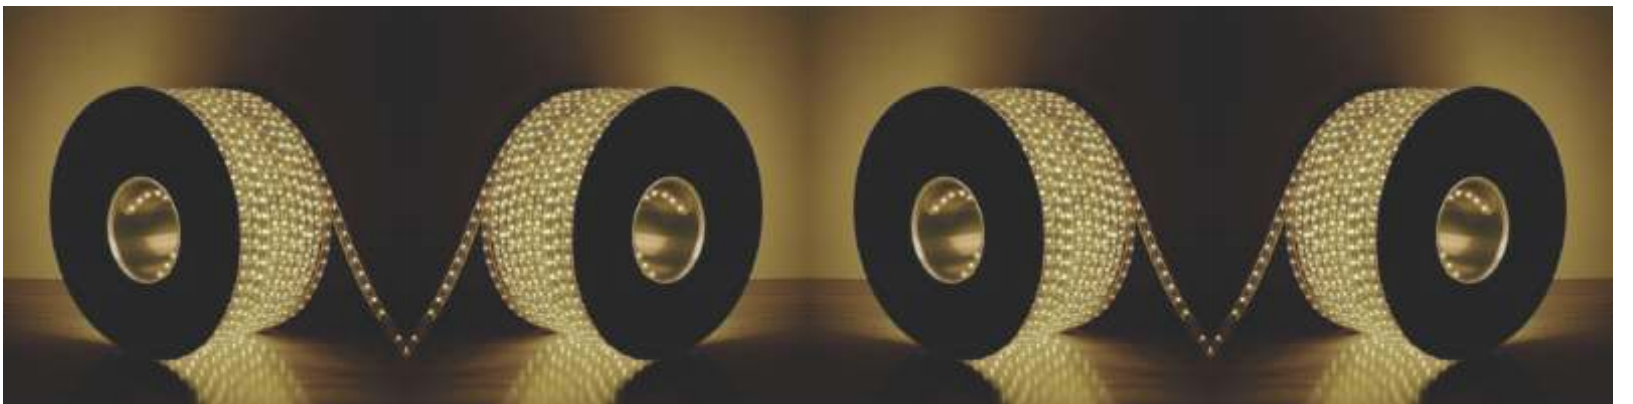

12V 240 Ledli ŞERİT LED

ECN-1233

12 WATT / 1M

2835 LM / 1M

12V

IP20

240 LED PCS / 1M

Işık Açısı: 120 Derece

Kesme Aralığı: 3Led'de 1

1Rulo: 5M

500M €

3000 K 6500 K 67,00 ₺

AMBER 75,00 ₺