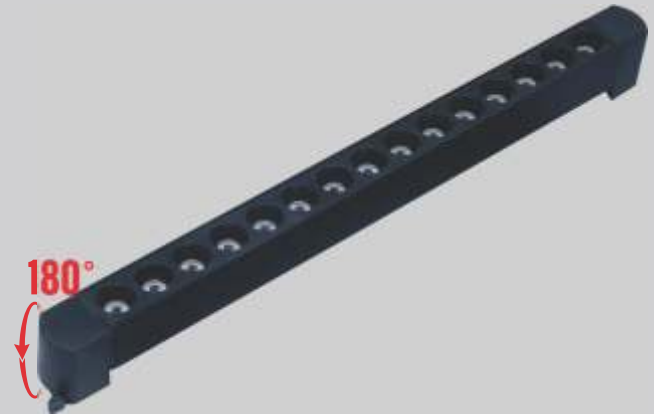

30 W MAGNET
800 ₺
ECN-7703
W 30 WATT

3600 LM

220 / 240 V

IP20

120° 25.000 h

4000 K

3000 K

50