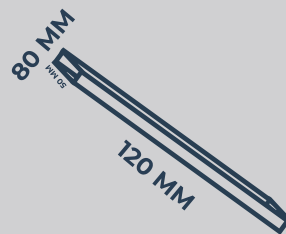

80 W LINEAR ARMATÜR 120 CM
2200 ₺
ECN-21368
W 80 WATT

4200 LM

220 / 240 V

IP20

120° 25.000 h

6500 K

4000 K

3000 K