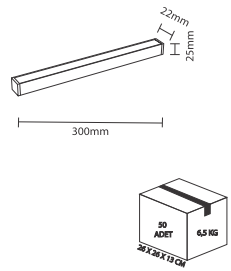

SLIM MAGNET ARMATÜR DİFFÜZÖRLÜ

MODEL	WATT	RENK	LÜMEN	FİYAT
ECN-2401	15W	3200K-4000K	1350 LM	648 TL
ECN-2402	30W	3200K-4000K	2700 LM	918 TL
ECN-2403	45W	3200K-4000K	4050 LM	1.188 TL
ECN-2404	60W	3200K-4000K	5400 LM	1.350 TL

Gövde Tasarımı : Alüminyum
Led Çip : SMD Led
Gövde Rengi : Siyah
Çalışma Gerilimi : 48V
Renk Toleransı : ≤ 6

15W

30W

45W

60W

SLIM MAGNET ARMATÜR REFLEKTÖRLÜ

MODEL	WATT	RENK	LÜMEN	FİYAT
ECN-2405	6W	3200K-4000K	540 LM	486 TL
ECN-2406	12W	3200K-4000K	1080 LM	702 TL
ECN-2407	18W	3200K-4000K	1620 LM	1.026 TL
ECN-2408	24W	3200K-4000K	2160 LM	1.188 TL

Gövde Tasarımı : Alüminyum
Led Çip : SMD Led
Gövde Rengi : Siyah
Çalışma Gerilimi : 48V
Renk Toleransı : ≤ 6

6W

12W

18W

24W