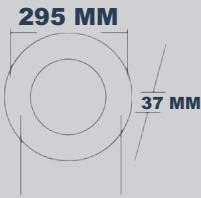

ECN-1351

W 50 WATT

☀️ 5500 LM

⚡ 220 / 240 V

☁️ IP20 CE

ABS Gövde SMD LED

📦 40 ○ 6500 K ● 4000 K ● 3000 K

50 W SIVA ÜSTÜ JASMINE PANEL YUVARLAK

850 ₺

ECN-1353

W 50 WATT

☀️ 5500 LM

⚡ 220 / 240 V

☁️ IP20 CE

ABS Gövde SMD LED