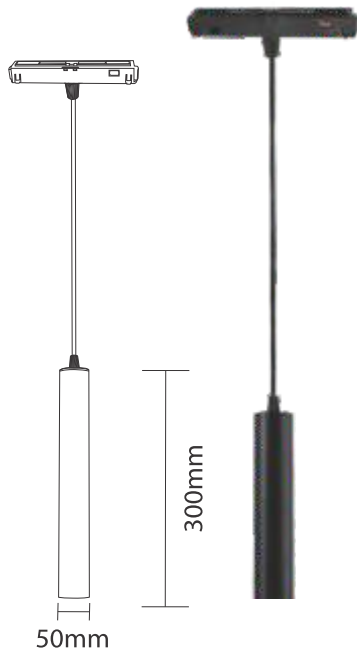

SLIM MAGNET ARMATÜR SARKIT

MODEL	WATT	RENK	LÜMEN	FİYAT
ECN-2413	12W	3200K	540 LM	756 TL
ECN-2414	12W	4000K	540 LM	918 TL

Gövde Tasarımı : Alüminyum
Led Çip : SMD Led
Gövde Rengi : Siyah
Çalışma Gerilimi : 48V
Renk Toleransı : ≤ 6