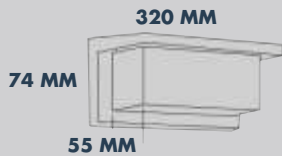

ECN-5095

W 24 WATT

1900 LM

220 V

IP44

40 6500 K 4000 K 3000 K