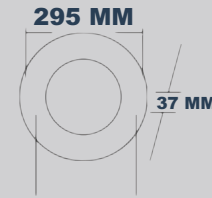

36 W SIVA ALTI JASMINE PANEL YUVARLAK

400 ₺

ECN-1370

W 36 WATT

☀️ 3960 LM

⚡ 220 / 240 V

☁️ IP20 CE

ABS Gövde SMD LED

📦 40 ○ 6500 K ● 4000 K ● 3000 K

36 W SIVA ÜSTÜ JASMINE PANEL YUVARLAK

450 ₺

ECN-1372

W 36 WATT

☀️ 3960 LM

⚡ 220 / 240 V

☁️ IP20 CE

ABS Gövde SMD LED

📦 40 ○ 6500 K ● 4000 K ● 3000 K

50 W SIVA ALTI JASMINE PANEL YUVARLAK

750 ₺

ECN-1351

W 50 WATT

☀️ 5500 LM

⚡ 220 / 240 V

☁️ IP20 CE

ABS Gövde SMD LED

📦 40 ○ 6500 K ● 4000 K ● 3000 K

50 W SIVA ÜSTÜ JASMINE PANEL YUVARLAK

850 ₺

ECN-1353

W 50 WATT

☀️ 5500 LM

⚡ 220 / 240 V

☁️ IP20 CE

ABS Gövde SMD LED

📦 40 ○ 6500 K ● 4000 K ● 3000 K

36 W SIVA ÜSTÜ JASMINE PANEL YUVARLAK

650 ₺

ECN-1363

W 36 WATT

☀️ 3960 LM

⚡ 220 / 240 V

☁️ IP20 CE

ABS Gövde SMD LED

📦 40 ○ 6500 K ● 4000 K ● 3000 K

YENİ ÜRÜN