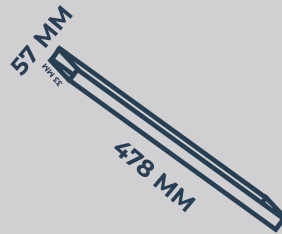

30 W MAGNET
800 ₺
ECN-7703
W 30 WATT

3600 LM

220 / 240 V

IP20

120° 25.000 h

4000 K

3000 K

50