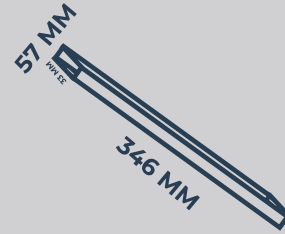

ECN-21367

W 20 WATT

2400 LM

220 / 240 V

IP20

120° 25.000 h

4000 K

3000 K