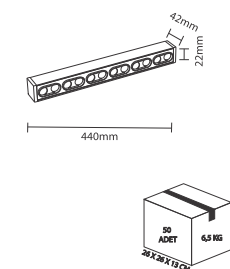

Gövde Tasarımı : Alüminyum
 Led Çip : SMD Led
 Gövde Rengi : Siyah
 Çalışma Gerilimi : 48V
 Renk Toleransı : ≤ 6

6W

12W

18W

24W

SLIM MAGNET ARMATÜR AYARLANABİLİR

MODEL	WATT	RENK	LÜMEN	FİYAT
ECN-2409	6W	3200K-4000K	540 LM	756 TL
ECN-2410	12W	3200K-4000K	1080 LM	918 TL