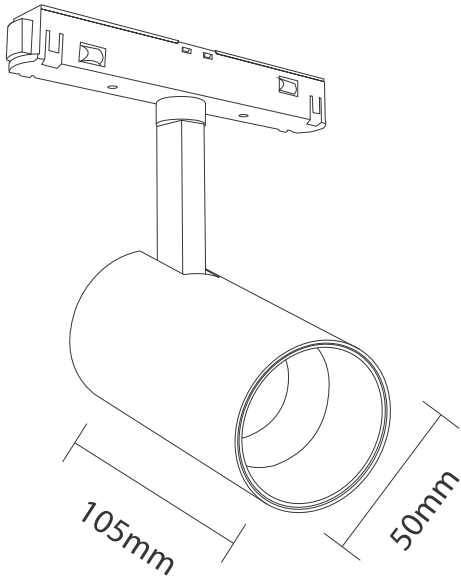

450 ₺

360° DÖNER BAŞLIK

YENİ ÜRÜN

SLIM MAGNET ARMATÜR RAY SPOT

MODEL	WATT	RENK	LÜMEN	FİYAT
ECN-2411	10W	3200K	540 LM	972 TL
ECN-2412	10W	4000K	540 LM	972 TL

Gövde Tasarımı : Alüminyum
 Led Çip : SMD Led
 Gövde Rengi : Siyah
 Çalışma Gerilimi : 48V
 Renk Toleransı : ≤ 6