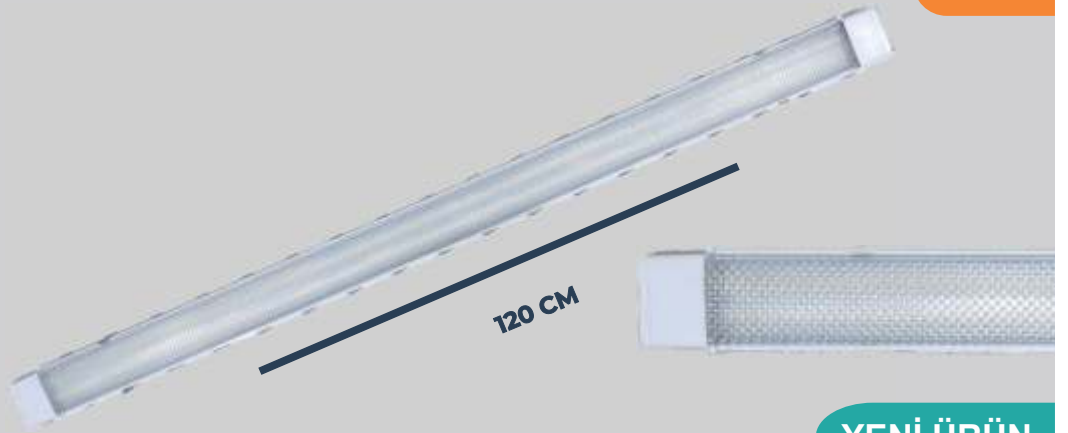

IP20

4000 K

Polikarbon
Gövde

CE

4 YOLLU
YÜKSEK LÜMEN

30

530 ₺

YENİ ÜRÜN