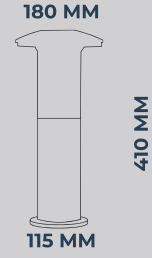

UZUN MANTAR ARMATÜR

ECN-5030

500 ₺

DUYLU

IP54 ABS
Gövde
E-27 CE