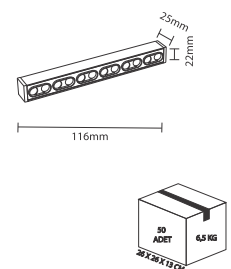

SLIM MAGNET ARMATÜR DİFFÜZÖRLÜ

MODEL	WATT	RENK	LÜMEN	FİYAT
ECN-2401	15W	3200K-4000K	1350 LM	648 TL
ECN-2402	30W	3200K-4000K	2700 LM	918 TL
ECN-2403	45W	3200K-4000K	4050 LM	1.188 TL
ECN-2404	60W	3200K-4000K	5400 LM	1.350 TL

Gövde Tasarımı : Alüminyum
Led Çip : SMD Led
Gövde Rengi : Siyah
Çalışma Gerilimi : 48V
Renk Toleransı : ≤ 6

15W

30W

45W

60W

SLIM MAGNET ARMATÜR REFLEKTÖRLÜ

MODEL	WATT	RENK	LÜMEN	FİYAT
ECN-2405	6W	3200K-4000K	540 LM	486 TL
ECN-2406	12W	3200K-4000K	1080 LM	702 TL
ECN-2407	18W	3200K-4000K	1620 LM	1.026 TL
ECN-2408	24W	3200K-4000K	2160 LM	1.188 TL

Gövde Tasarımı : Alüminyum
Led Çip : SMD Led
Gövde Rengi : Siyah
Çalışma Gerilimi : 48V
Renk Toleransı : ≤ 6

6W

12W

18W

24W