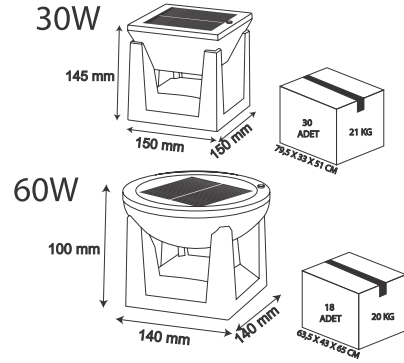

SOLAR SET ÜSTÜ MONOKRİSTAL PANEL

MODEL	WATT	RENK	LÜMEN	FİYAT
ECN-4055	30W	6500-3200-4000K	2.700 LM	2.000 TL
ECN-4056	60W	6500-3200-4000K	5.400 LM	2.430 TL

Gövde Tasarımı : ABS
Led Çip : SMD Led
Solar Panel : Monokristal Panel
Şarj Süresi : 6-8 Saat
Çalışma Süresi : 10 Saat

SOLAR SET ÜSTÜ MONOKRİSTAL PANEL

MODEL	WATT	RENK	LÜMEN	FİYAT
ECN-4061	30W	6500-3200-4000K	2.700 LM	2.160 TL
ECN-4062	60W	6500-3200-4000K	5.400 LM	2.700 TL

Gövde Tasarımı : ABS
Led Çip : SMD Led
Solar Panel : Monokristal Panel
Şarj Süresi : 6-8 Saat
Çalışma Süresi : 10 Saat