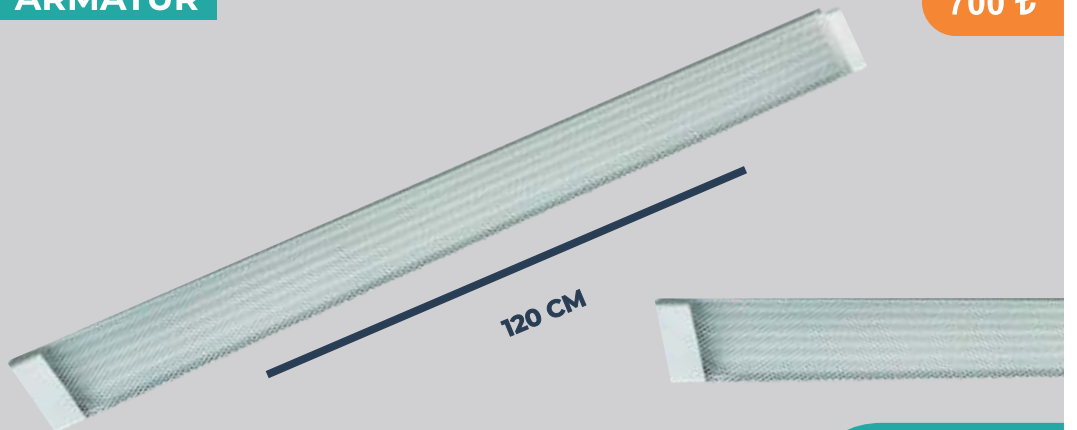

180 W KRİSTAL YATAY BANT ARMATÜR

ECN-5056

W 180 WATT

16200 LM

220 V - 240 V

6500 K

IP20

4000 K

Polikarbon
Gövde

CE

6 YOLLU
YÜKSEK LÜMEN

30