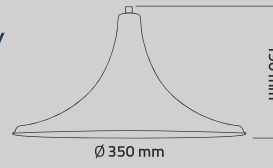

ECN-2005

220 V

IP20

E-27

CE

10

DEKORATİF TEKLİ SARKIT 35 CM

1100 ₺