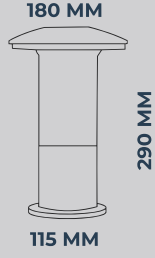

1

KISA MANTAR ARMATÜR

ECN-5029

475 ₺

DUYLU

IP54 ABS
Gövde
E-27 CE

24

UZUN MANTAR ARMATÜR