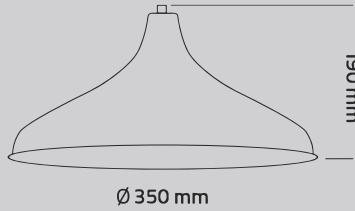

ECN-2006

4000 LM

220 V

IP20

E-27

CE

CRI > 80

10

6500 K

3000 K