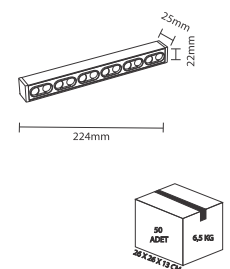

Gövde Tasarımı : Alüminyum
 Led Çip : SMD Led
 Gövde Rengi : Siyah
 Çalışma Gerilimi : 48V
 Renk Toleransı : ≤ 6

6W

12W

18W

24W

SLIM MAGNET ARMATÜR AYARLANABİLİR

MODEL	WATT	RENK	LÜMEN	FİYAT
ECN-2409	6W	3200K-4000K	540 LM	756 TL
ECN-2410	12W	3200K-4000K	1080 LM	918 TL