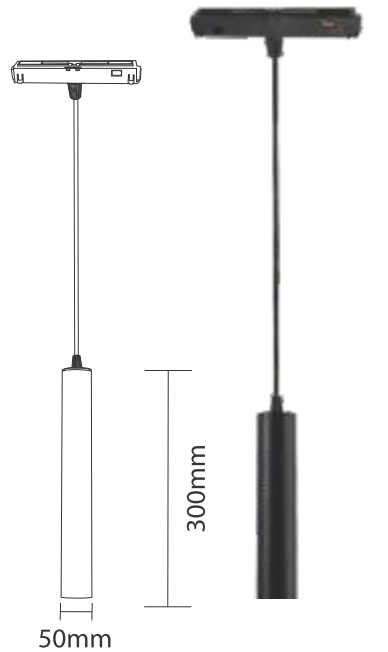

SLIM MAGNET ARMATÜR SARKIT

MODEL	WATT	RENK	LÜMEN	FİYAT
ECN-2413	12W	3200K	540 LM	756 TL
ECN-2414	12W	4000K	540 LM	918 TL

Gövde Tasarımı : Alüminyum
Led Çip : SMD Led
Gövde Rengi : Siyah
Çalışma Gerilimi : 48V
Renk Toleransı : ≤ 6