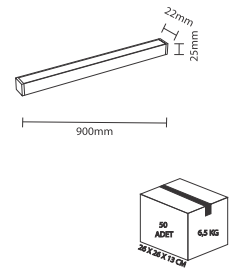

Gövde Tasarımı : Alüminyum
 Led Çip : SMD Led
 Gövde Rengi : Siyah
 Çalışma Gerilimi : 48V
 Renk Toleransı : ≤ 6

15W

30W

45W

60W

SLIM MAGNET ARMATÜR REFLEKTÖRLÜ

MODEL	WATT	RENK	LÜMEN	FİYAT
ECN-2405	6W	3200K-4000K	540 LM	486 TL
ECN-2406	12W	3200K-4000K	1080 LM	702 TL
ECN-2407	18W	3200K-4000K	1620 LM	1.026 TL
ECN-2408	24W	3200K-4000K	2160 LM	1.188 TL