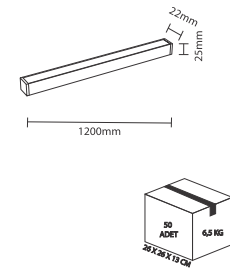

Gövde Tasarımı : Alüminyum
 Led Çip : SMD Led
 Gövde Rengi : Siyah
 Çalışma Gerilimi : 48V
 Renk Toleransı : ≤ 6

15W

30W

45W

60W

SLIM MAGNET ARMATÜR REFLEKTÖRLÜ

MODEL	WATT	RENK	LÜMEN	FİYAT
ECN-2405	6W	3200K-4000K	540 LM	486 TL
ECN-2406	12W	3200K-4000K	1080 LM	702 TL
ECN-2407	18W	3200K-4000K	1620 LM	1.026 TL
ECN-2408	24W	3200K-4000K	2160 LM	1.188 TL