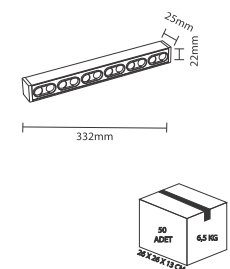

Gövde Tasarımı : Alüminyum
 Led Çip : SMD Led
 Gövde Rengi : Siyah
 Çalışma Gerilimi : 48V
 Renk Toleransı : ≤ 6

6W

12W

18W

24W

SLIM MAGNET ARMATÜR AYARLANABİLİR

MODEL	WATT	RENK	LÜMEN	FİYAT
ECN-2409	6W	3200K-4000K	540 LM	756 TL
ECN-2410	12W	3200K-4000K	1080 LM	918 TL